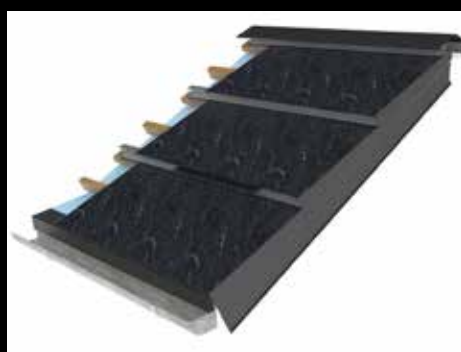

KOMPROMENT

CLIMATE COVER

KLIMASKÆRM TIL TAG OG FACADE

Fordele Climate Cover:

- Kan udføres med ægte naturskifer eller vedligeholdelsesfrit træ, Kebony
- Integrerbar energifangst via solcellesystem
- Designet med skjult boligventilation
- Vægtmæssig let klimaskærm
- Enkel og hurtig montage
- Udført efter Cradle to Cradle principper

Climate Cover kan forsynes med 100% designmæssig integrerede solceller.

Solcellermontagen er utrolig enkel via "pluk and play-installation".

Solceller kan udføres traditionelt, eller med solceller i andre farveskalaer / materet glas.

- Spansk naturskifer i verdensklasse, 3 typer
- 1 **Barcelona Silver White** - rustik skiferoverflade
 - 2 **Barcelona Plain** - ensartet og plan skiferoverflade
 - 3 **Barcelona Green Hill** - grågrøn skiferfarve