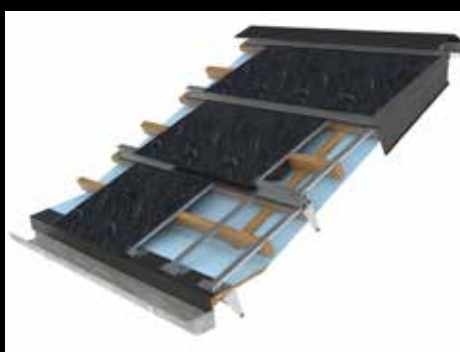

KOMPROMENT

CLIMATE COVER

KLIMASKÆRM TIL TAG OG FACADE

Fordele Climate Cover:

- Kan udføres med ægte naturskifer eller vedligeholdelsesfrit træ, Kebony
- Integrerbar energifangst via solcellesystem
- Designet med skjult boligventilation
- Vægtmæssig let klimaskærm
- Enkel og hurtig montage
- Udført efter Cradle to Cradle principper

Climate Cover kan forsynes med 100% designmæssig integrerede solceller.

Solcellermontagen er utrolig enkel via "pluk and play-installation".

Solceller kan udføres traditionelt, eller med solceller i andre farveskalaer / materet glas.

- Spansk naturskifer i verdensklasse, 3 typer
- 1 **Barcelona Silver White** - rustik skiferoverflade
 - 2 **Barcelona Plain** - ensartet og plan skiferoverflade
 - 3 **Barcelona Green Hill** - grågrøn skiferfarve