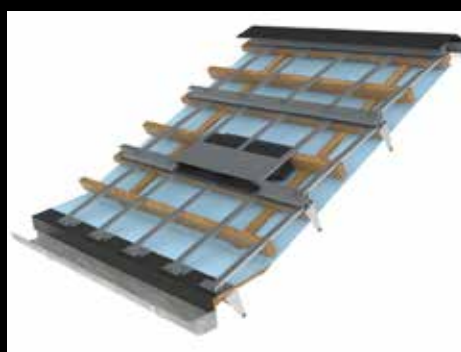

KOMPROMENT

CLIMATE COVER

KLIMASKÆRM TIL TAG OG FACADE

Fordele Climate Cover:

- Kan udføres med ægte naturskifer eller vedligeholdelsesfrit træ, Kebony
- Integrerbar energifangst via solcellesystem
- Designet med skjult boligventilation
- Vægtmæssig let klimaskærm
- Enkel og hurtig montage
- Udført efter Cradle to Cradle principper

Climate Cover kan forsynes med 100% designmæssig integrerede solceller.

Solcellermontagen er utrolig enkel via "pluk and play-installation".

Solceller kan udføres traditionelt, eller med solceller i andre farveskalaer / materet glas.

- Spansk naturskifer i verdensklasse, 3 typer
- 1 **Barcelona Silver White** - rustik skiferoverflade
 - 2 **Barcelona Plain** - ensartet og plan skiferoverflade
 - 3 **Barcelona Green Hill** - grågrøn skiferfarve